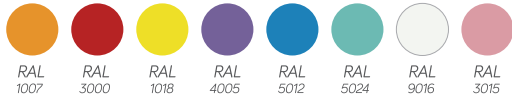

Renk Seçenekleri

كود الالوان

Standart Özellikler

المميزات القياسية

Güneş Enerjisi

الطاقة الشمسية

USB Şarj

نقطة شحن

Aydınlatma

إضاءة

Opsiyonel Özellikler

المميزات الإضافية

Engelli
Araç Şarjı

نقطة شحن عربات ذوي
الاحتياجات الخاصة

Ücretsiz
Wifi

إنترنت مجاني

Güvenlik
Kamerası

كاميرا الأمن