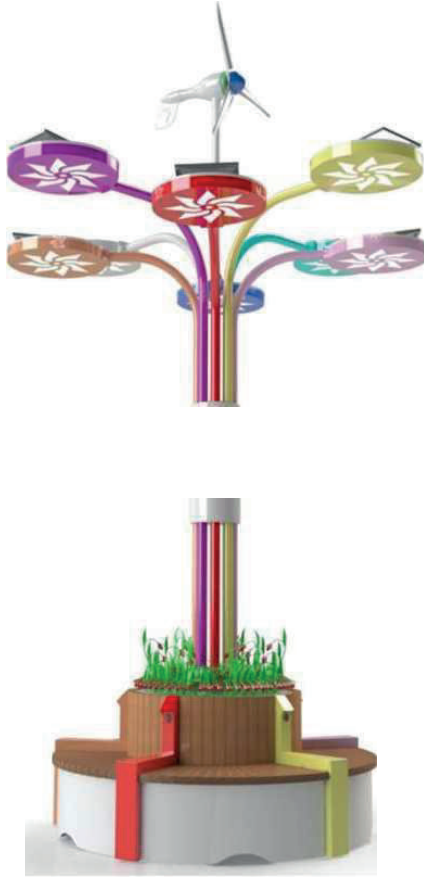

المميزات الإضافية

Engelli

Araç Şarjı
نقطة شحن عربات ذوي
الاحتياجات الخاصة

Ücretsiz

Wifi
إنترنت مجاني

Güvenlik

Kamerası
كاميرا الأمن

Yılda Engellenen CO2 Salınımı	210.24 kg CO2
Kurtarılan Ağaç Sayısı	CO2 Salınımını Engelleyerek Senede 18 Ağaç
Güneş Paneli	160 W Poly/Mono Kristalin Güneş Paneli
Batarya	55 Ah Jel Akü
Aydınlatma	8 Adet Mercekli 3W Led Aydınlatma
USB Soket	5 Adet 2.1A/5 Adet İA
Voltaj	12V
Çalışma Sıcaklığı	-20 ~60 °C
Şarj Regülatörü	20 A / 12V - 24V
Yükseklik	4000 mm
Çap	2000 mm
Solar Şarj Süresi	6 Saat
Günlük Aydınlatma Çalışma Saati	8 Saat
Tam Şarjda Çalışma Süresi	Hiç Enerji Beslemesi Olmadan 3 Gün
Reklam Alanı	6 Adet 300 x 500mm
* Rüzgar Enerjisi	400 W Rüzgar Enerjisi
** Engelli Şarj	
Wi-Fi	İnternet Hizmeti