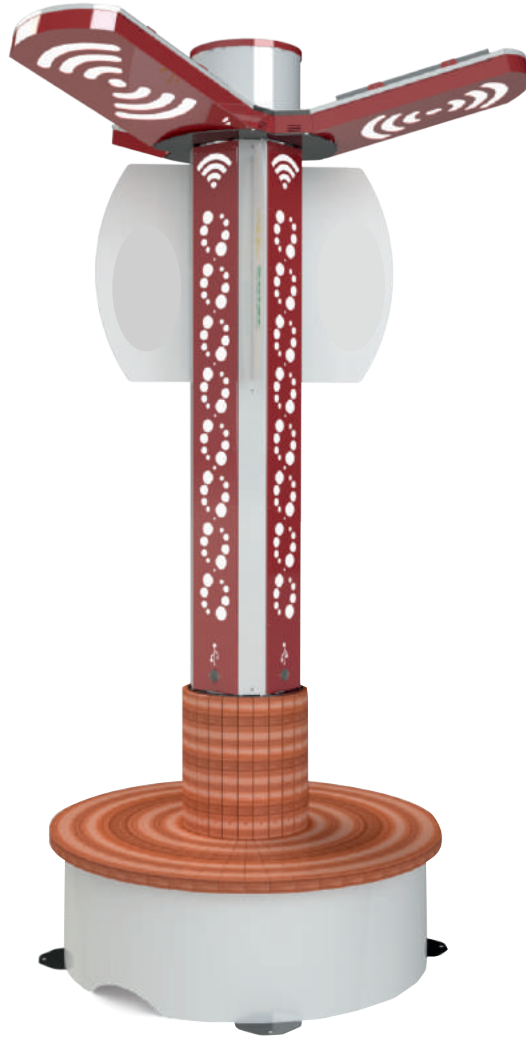

Güneş sizin için Parlıyor ...
الشمس تشرق وتسطع لأجلكم

Standart Özellikler

المميزات القياسية

- | | | |
|---|---|---|
|  |  |  |
| Güneş Enerjisi | USB Şarj | Aydınlatma |
| الطاقة الشمسية | نقطة شحن | إضاءة |