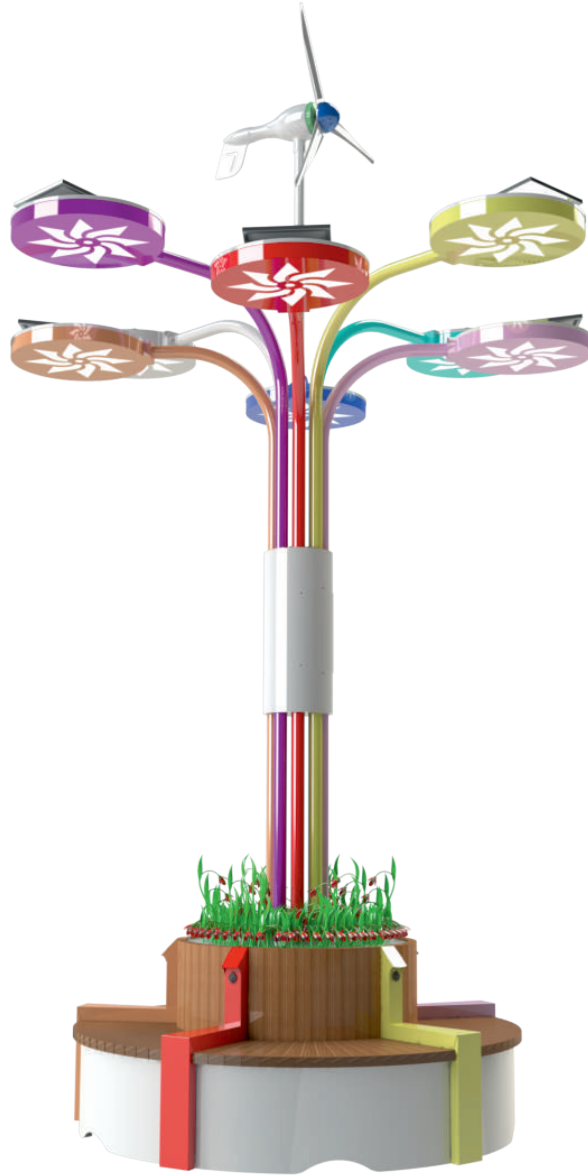

RAINBOW

Güneş Enerjisi ile çalışır
مدعوم بالطاقة الشمسية وطاقة الرياح
USB şarj istasyonu
نقطة شحن (USB)
Aydınlatma Hizmeti
إضاءة (LED)

Renkli Hayat, Güneşli Günler...
عيش الحياة بالألوان في أيام مشمسة

Standart Özellikler