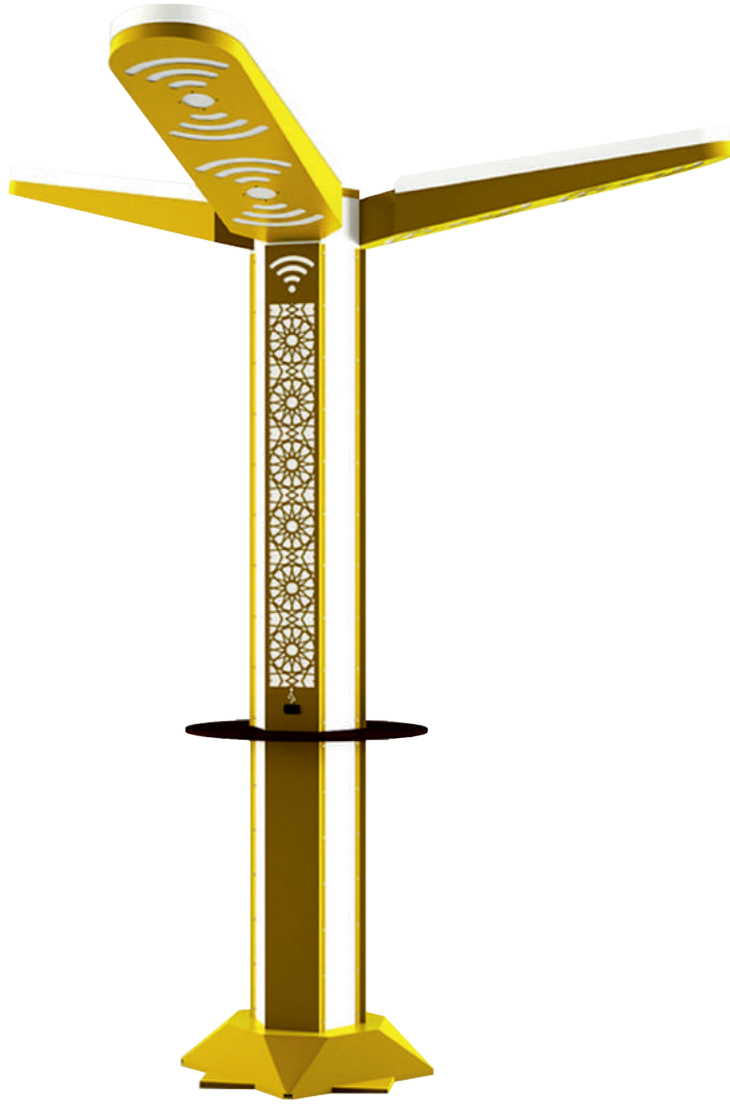

SUNRAY

Güneş Enerjisi ile çalışır
مدعوم بالطاقة الشمسية وطاقة الرياح
USB şarj istasyonu
نقطة شحن (USB)
Aydınlatma Hizmeti
إضاءة (LED)

Daha Güneşli Gelecek İçin...
للمستقبل المشرق

Standart Özellikler

المميزات القياسية

Güneş Enerjisi

الطاقة الشمسية

USB Şarj

نقطة شحن

Aydınlatma

إضاءة

Opsiyonel Özellikler

المميزات الإضافية

Engelli
Araç Şarjı

نقطة شحن عربات ذوي
الاحتياجات الخاصة

Ücretsiz
Wifi

إنترنت مجاني

Güvenlik
Kamerası

كاميرا الأمن